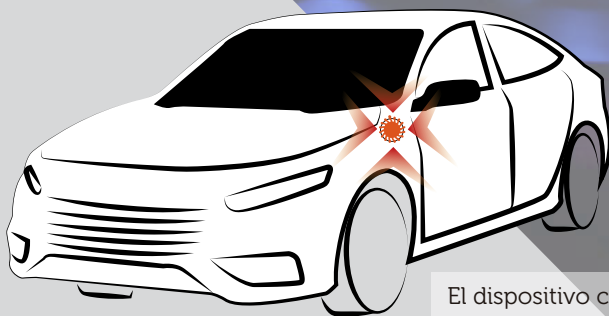

DISPOSITIVO LED DE ADVERTENCIA DE TRAFICO

7373-SGX

STELLA

Aplicable a:

Aplicaciones generales como por ejemplo uso en situaciones de riesgo en zonas de alto tránsito.

Sus 16 leds color rojo, brindan una alta visibilidad incluso hasta una distancia de 1 milla en condiciones nocturnas.

Su estructura es fabricada con elementos termoplásticos de alta resistencia totalmente impermeables.

El dispositivo posee 9 modos de destello. Algunos de ellos son destello cuádruple, destello simple, modo SOS en código morse y también brinda la posibilidad de convertirlo en una linterna de 2 leds o 4 leds.

Sus leds brindan una cobertura de 360 grados haciendo el dispositivo altamente luminoso.

DIMENSIONES

10,5 cm.

3 cm.

El dispositivo cuenta con un imán magnético el cual permite colocar el dispositivo en áreas metálicas como el capo de un vehículo o cualquier otro lugar de metal.