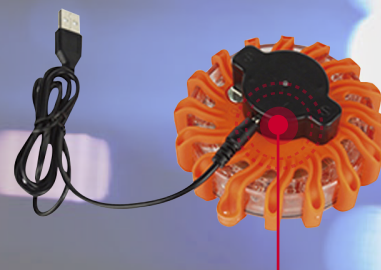

DISPOSITIVO LED DE ADVERTENCIA DE TRAFICO

7373-SGX

STELLA

Aplicable a:

Aplicaciones generales como por ejemplo uso en situaciones de riesgo en zonas de alto tránsito.

Sus 16 leds color rojo, brindan una alta visibilidad incluso hasta una distancia de 1 milla en condiciones nocturnas.

Su estructura es fabricada con elementos termoplásticos de alta resistencia totalmente impermeables.

El dispositivo posee 9 modos de destello. Algunos de ellos son destello cuádruple, destello simple, modo SOS en código morse y también brinda la posibilidad de convertirlo en una linterna de 2 leds o 4 leds.

Sus leds brindan una cobertura de 360 grados haciendo el dispositivo altamente luminoso.

DIMENSIONES

10,5 cm.

3 cm.

El dispositivo cuenta con un imán magnético el cual permite colocar el dispositivo en áreas metálicas como el capo de un vehículo o cualquier otro lugar de metal.

La batería del dispositivo es recargable y la misma se recarga mediante cable USB.

SAGAX

BEYOND SAFETY

Produced by SAGAX.